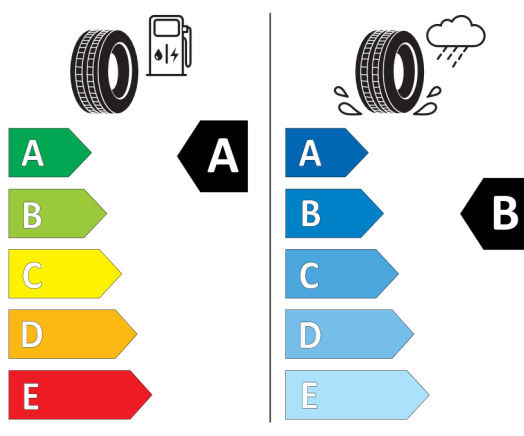

Štítky pneumatík identické pre prednú i zadnú nápravu

Hankook 1030175

215/65R17 99 H C1

Continental 0313331

215/65 R 17 99 H C1

2020/740

2020/740

*Vzhľadom k špecifikám výroby vozidiel zobrazujeme viac štítkov.